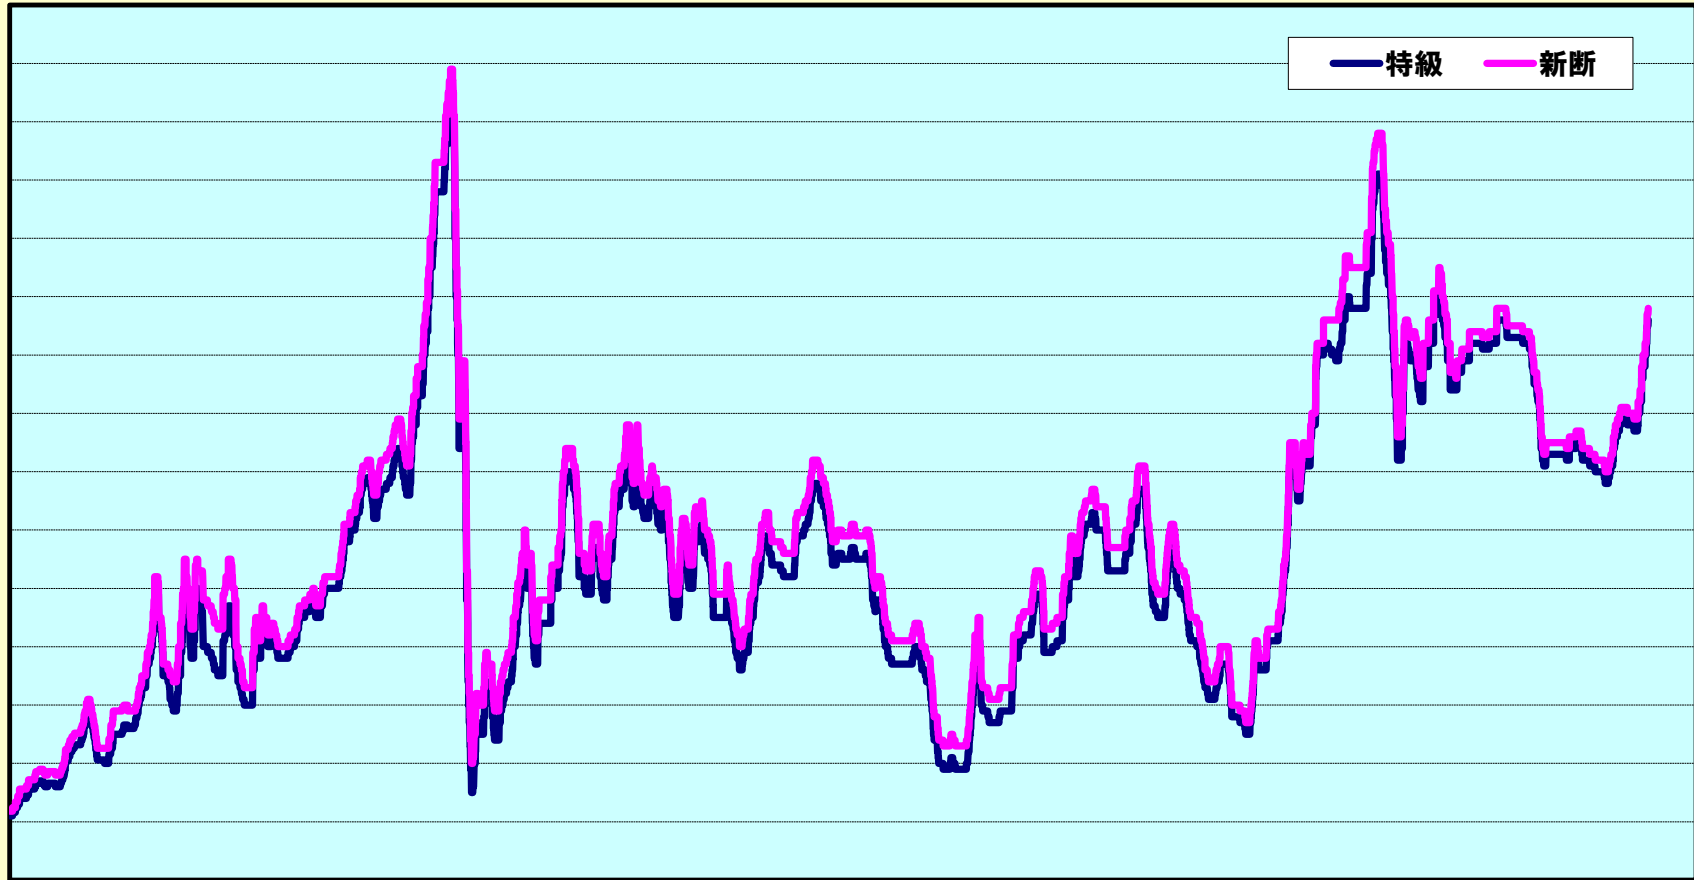

東京製鉄岡山工場の鉄スクラップ購入価格（海上）

円/Mトン

80,000
75,000
70,000
65,000
60,000
55,000
50,000
45,000
40,000
35,000
30,000
25,000
20,000
15,000
10,000
5,000

02年03年04年05年06年07年08年09年10年11年12年13年14年15年16年17年18年19年20年21年22年23年24年25年26年