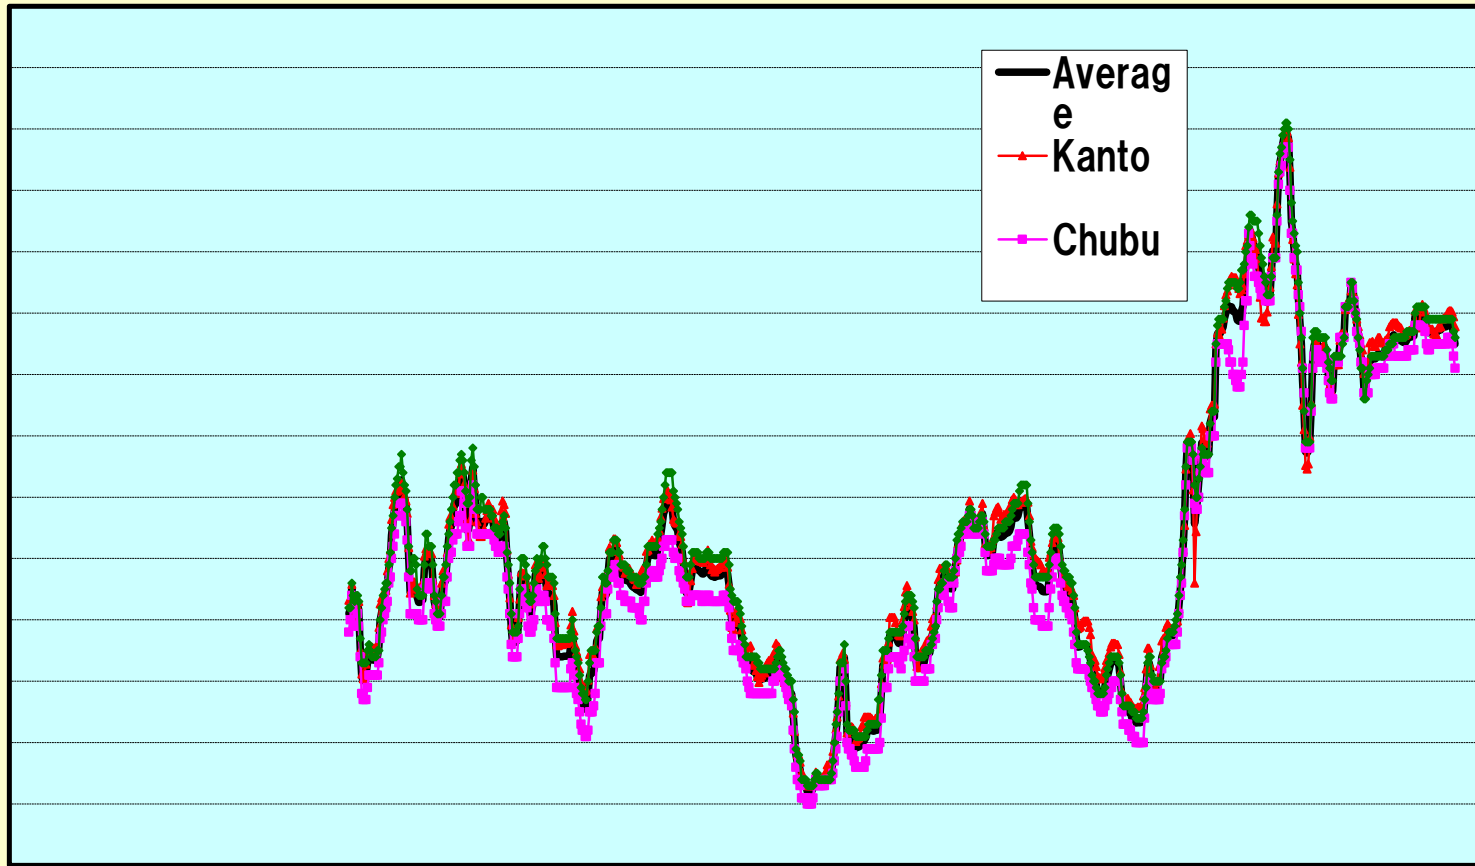

# ROMAE PRICES (HS)

¥/Mt

80,000  
75,000  
70,000  
65,000  
60,000  
55,000  
50,000  
45,000  
40,000  
35,000  
30,000  
25,000  
20,000  
15,000  
10,000

2005 2006 2007 2008 2009 2010 2011 2012 2013 2014 2015 2016 2017 2018 2019 2020 2021 2022 2023 2024