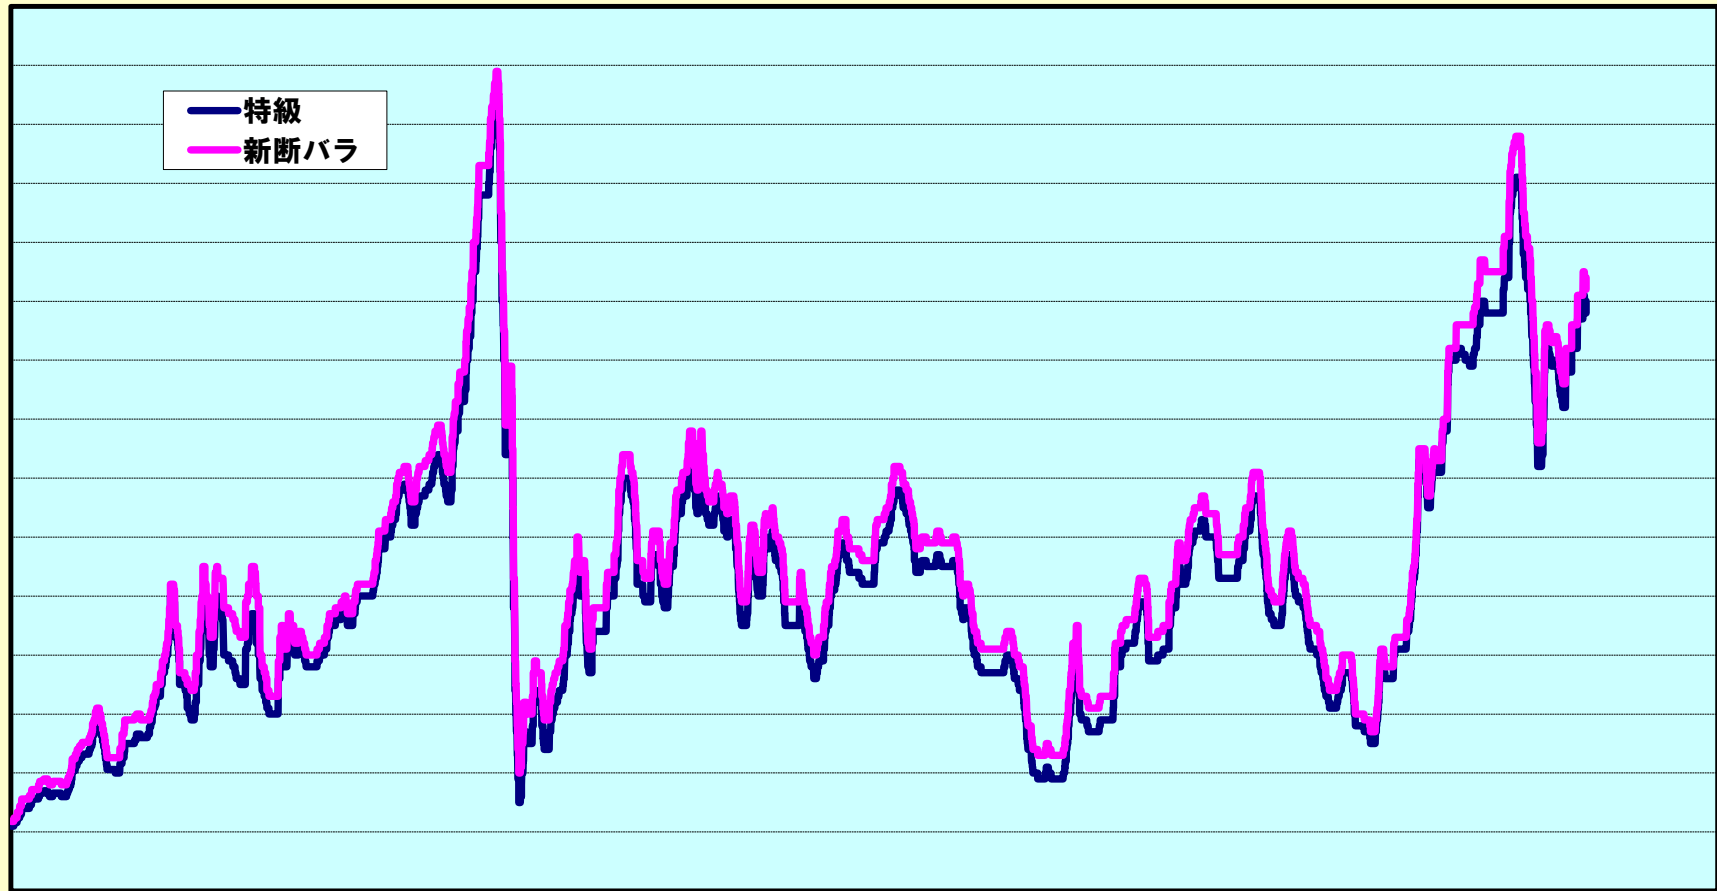

東京製鉄岡山工場の鉄スクラップ購入価格（海上）

円/M^ト

80,000

75,000

70,000

65,000

60,000

55,000

50,000

45,000

40,000

35,000

30,000

25,000

20,000

15,000

10,000

5,000

02年 03年 04年 05年 06年 07年 08年 09年 10年 11年 12年 13年 14年 15年 16年 17年 18年 19年 20年 21年 22年 23年

(C) Nikkan Shikyo Tsushinsha co,ltd All Rights Reserved.