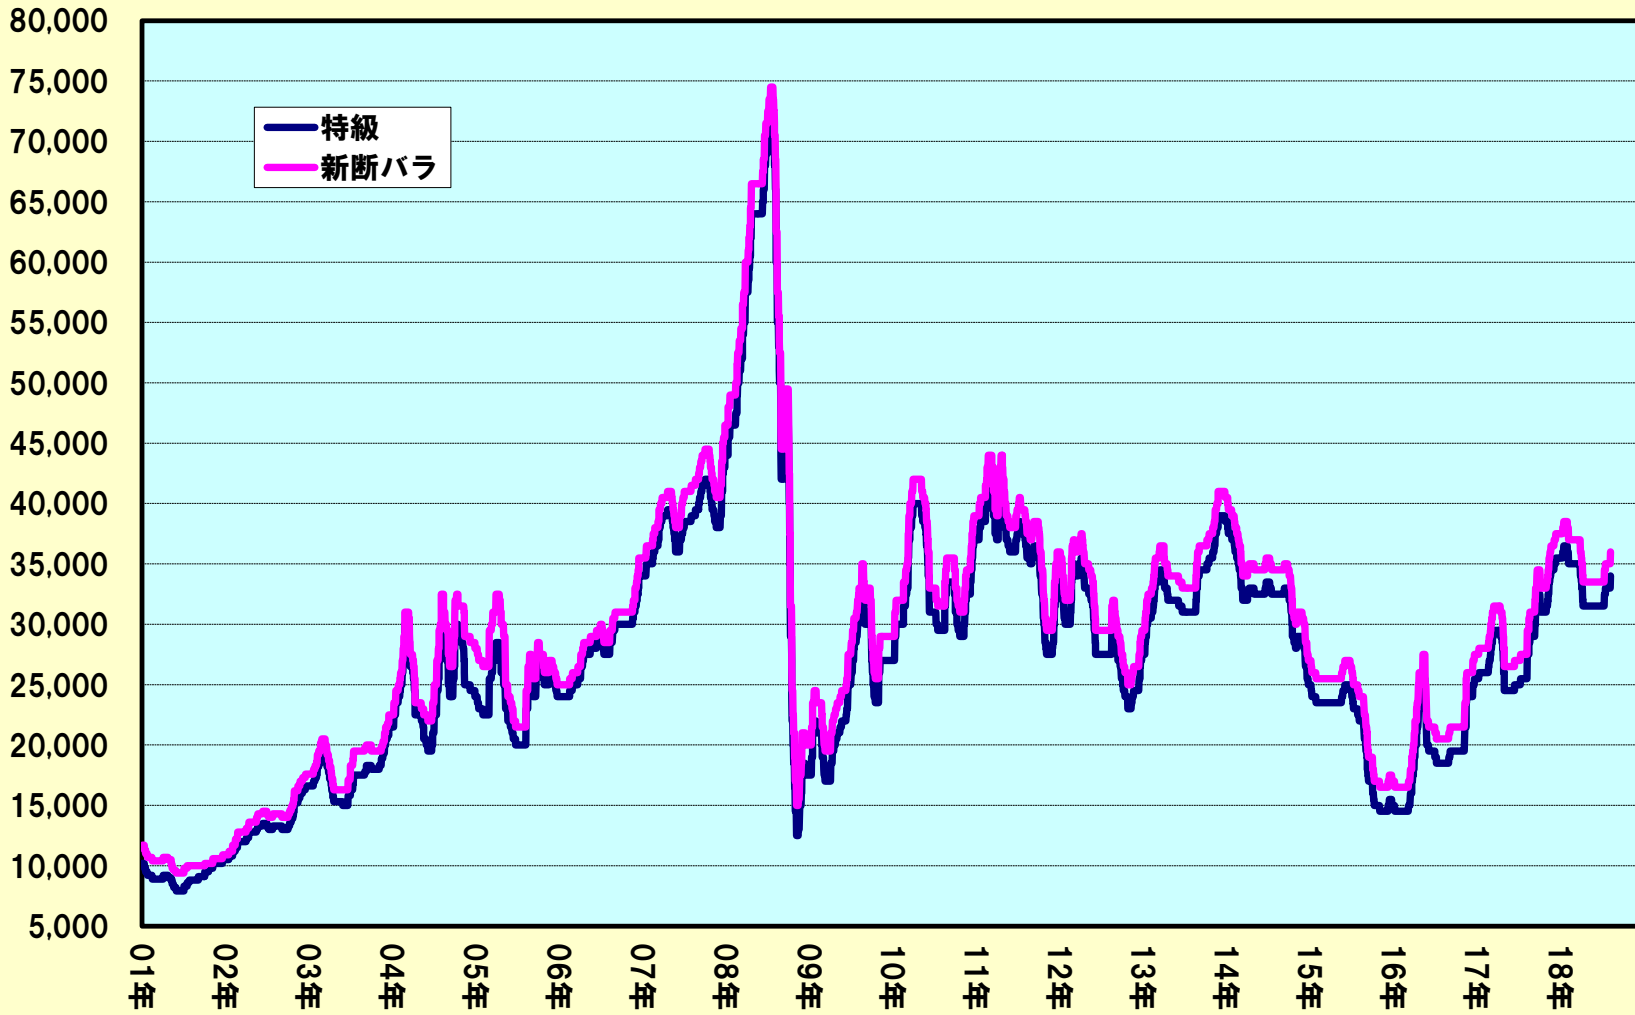

東京製鉄岡山工場の鉄スクラップ購入価格（海上）

円/Mトﾝ

(C) Nikkan Shikyo Tsushinsha co,ltd All Rights Reserved.