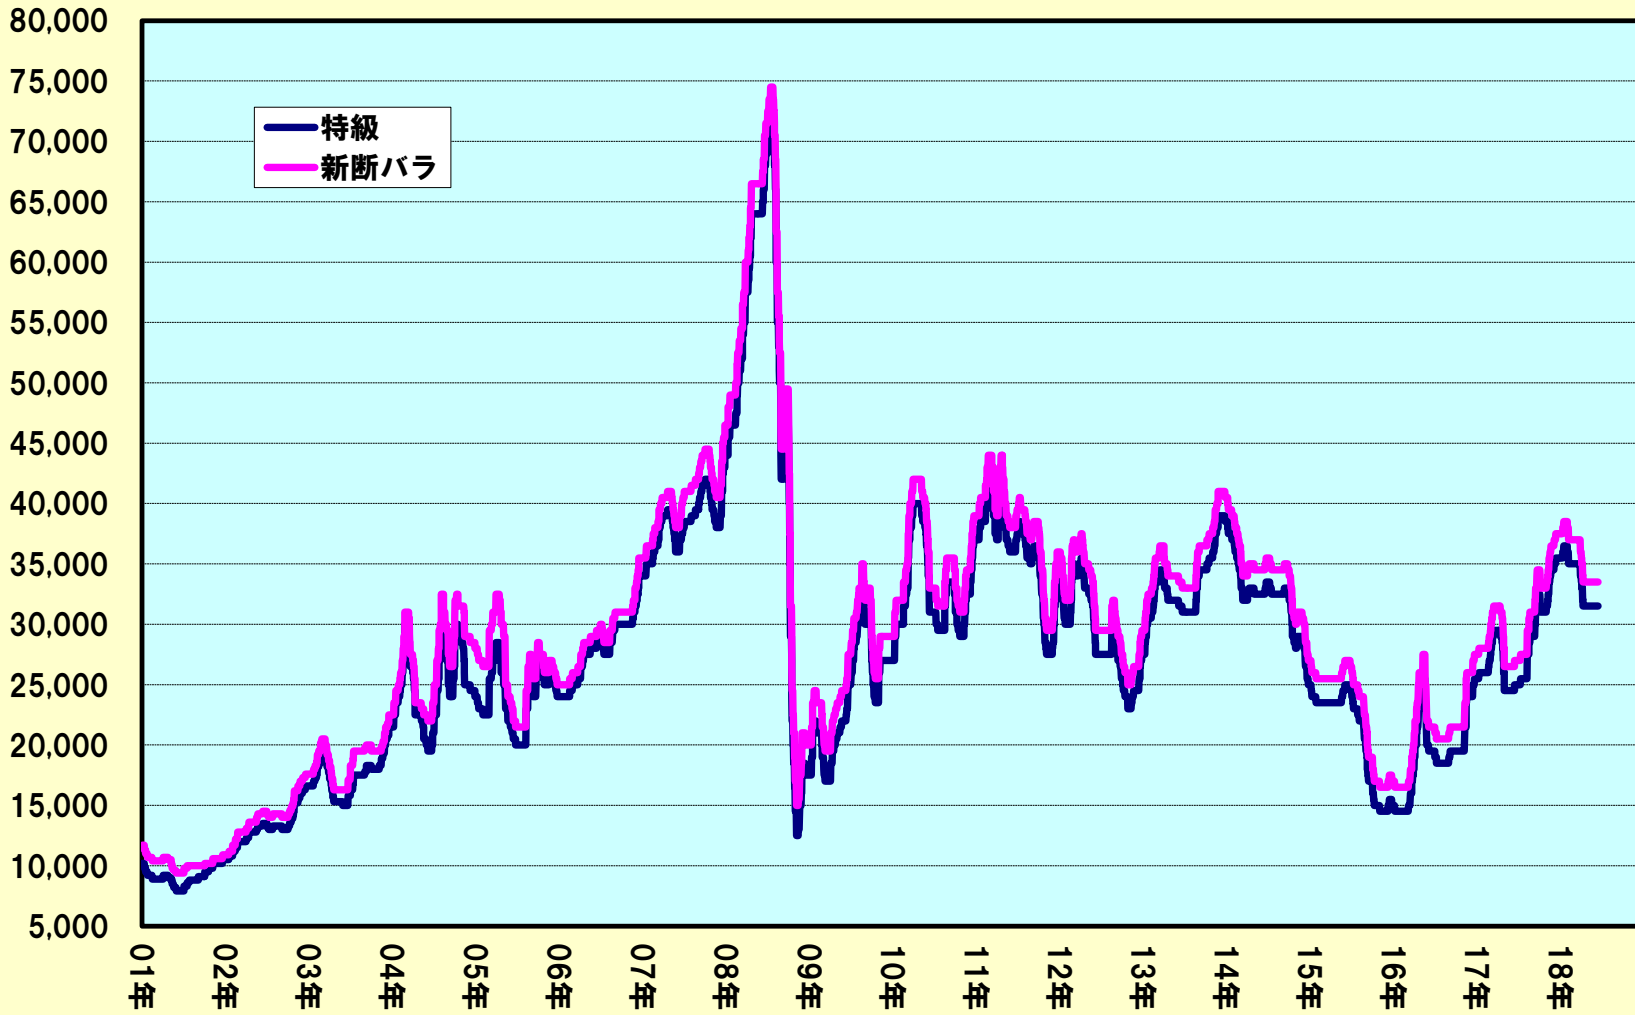

東京製鉄岡山工場の鉄スクラップ購入価格（海上）

円/Mトﾝ

(C) Nikkan Shikyo Tsushinsha co,ltd All Rights Reserved.