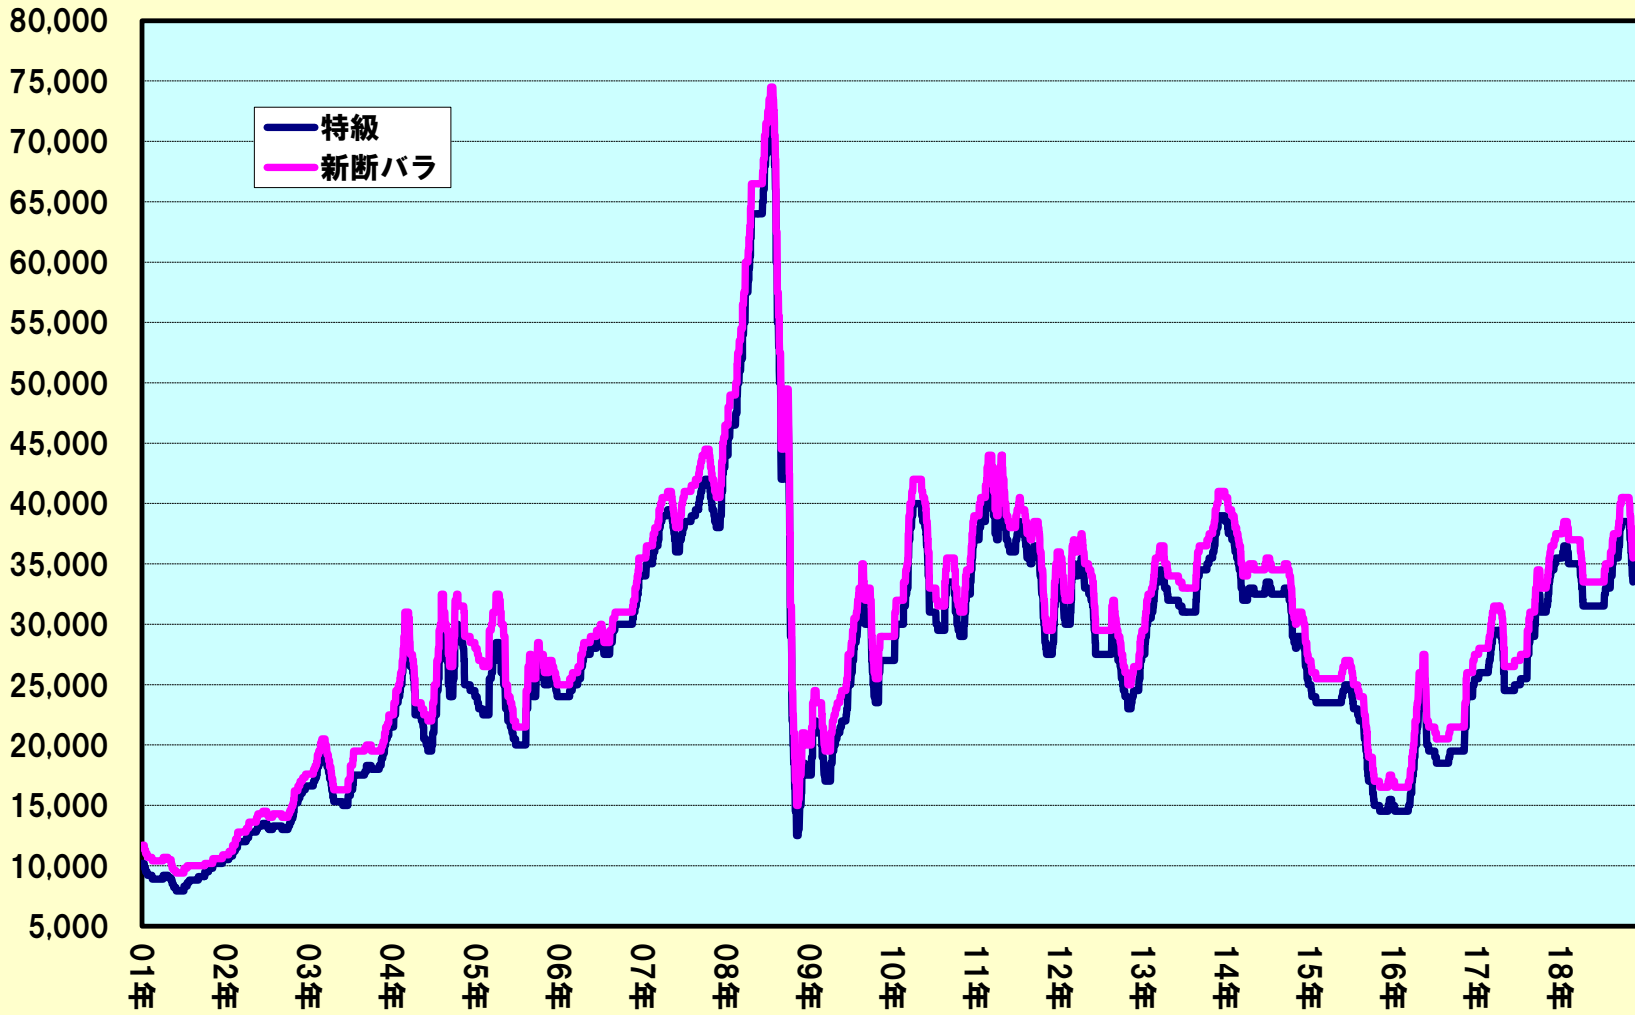

# 東京製鉄岡山工場の鉄スクラップ購入価格（海上）

円/Mトシ

(C) Nikkan Shikyo Tsushinsha co,ltd All Rights Reserved.