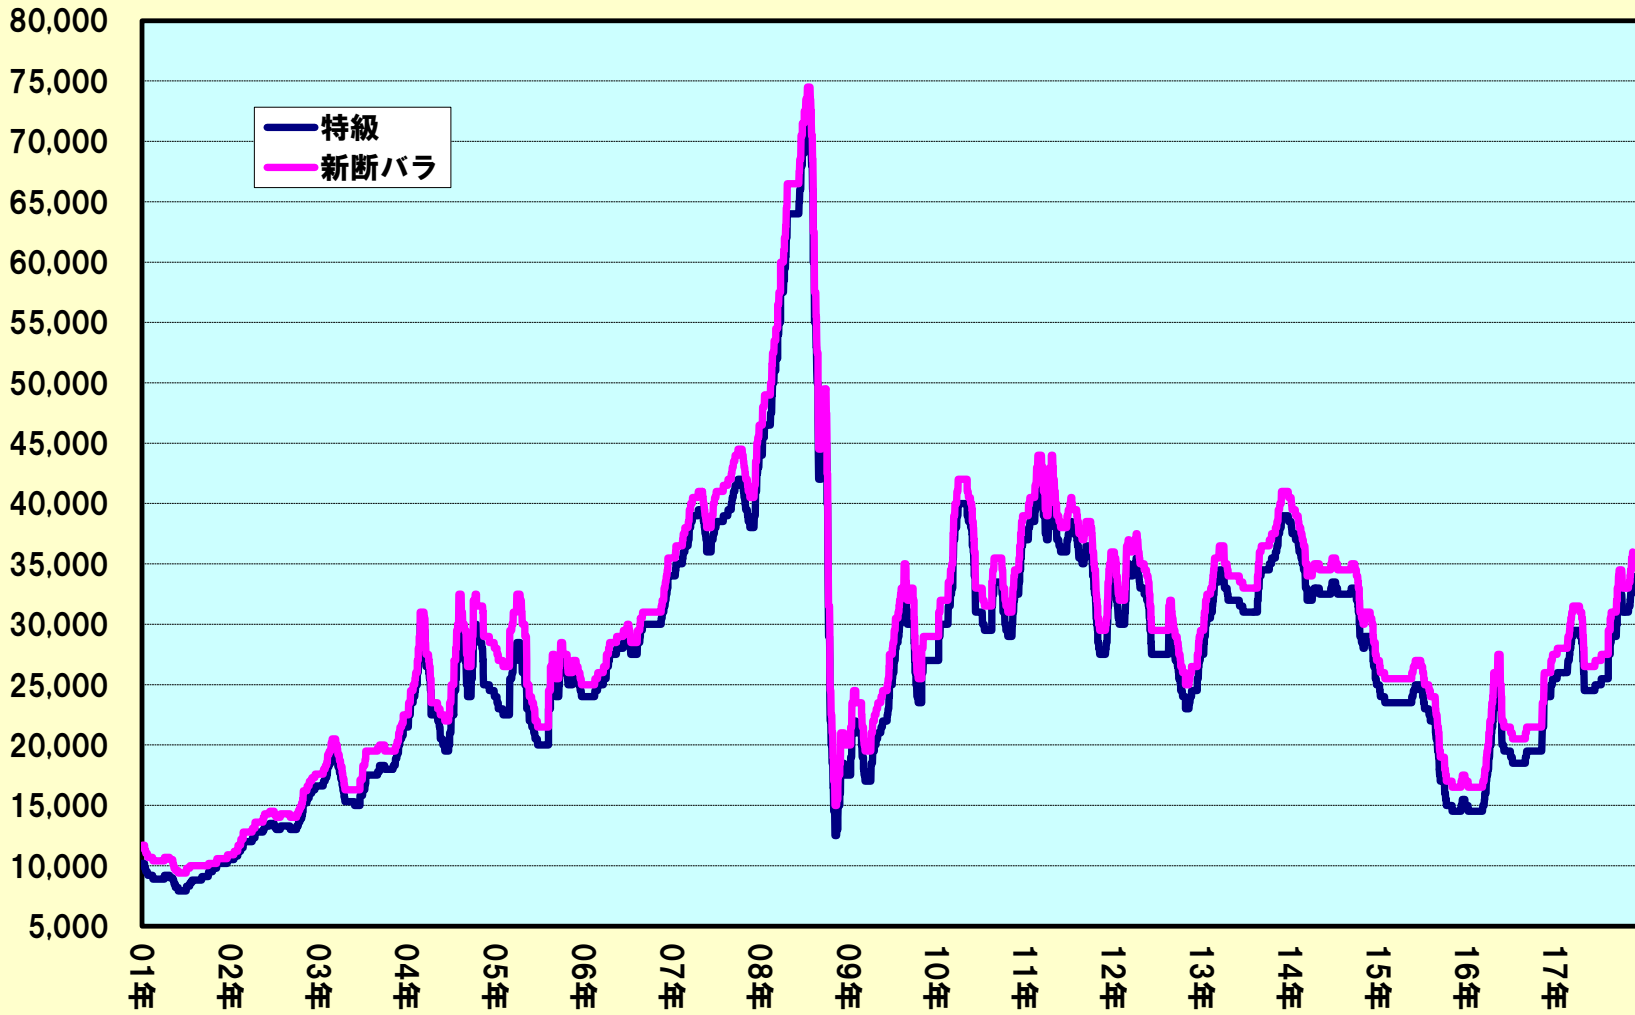

東京製鉄岡山工場の鉄スクラップ購入価格（海上）

円/Mトン

(C) Nikkan Shikyo Tsushinsha co,ltd All Rights Reserved.