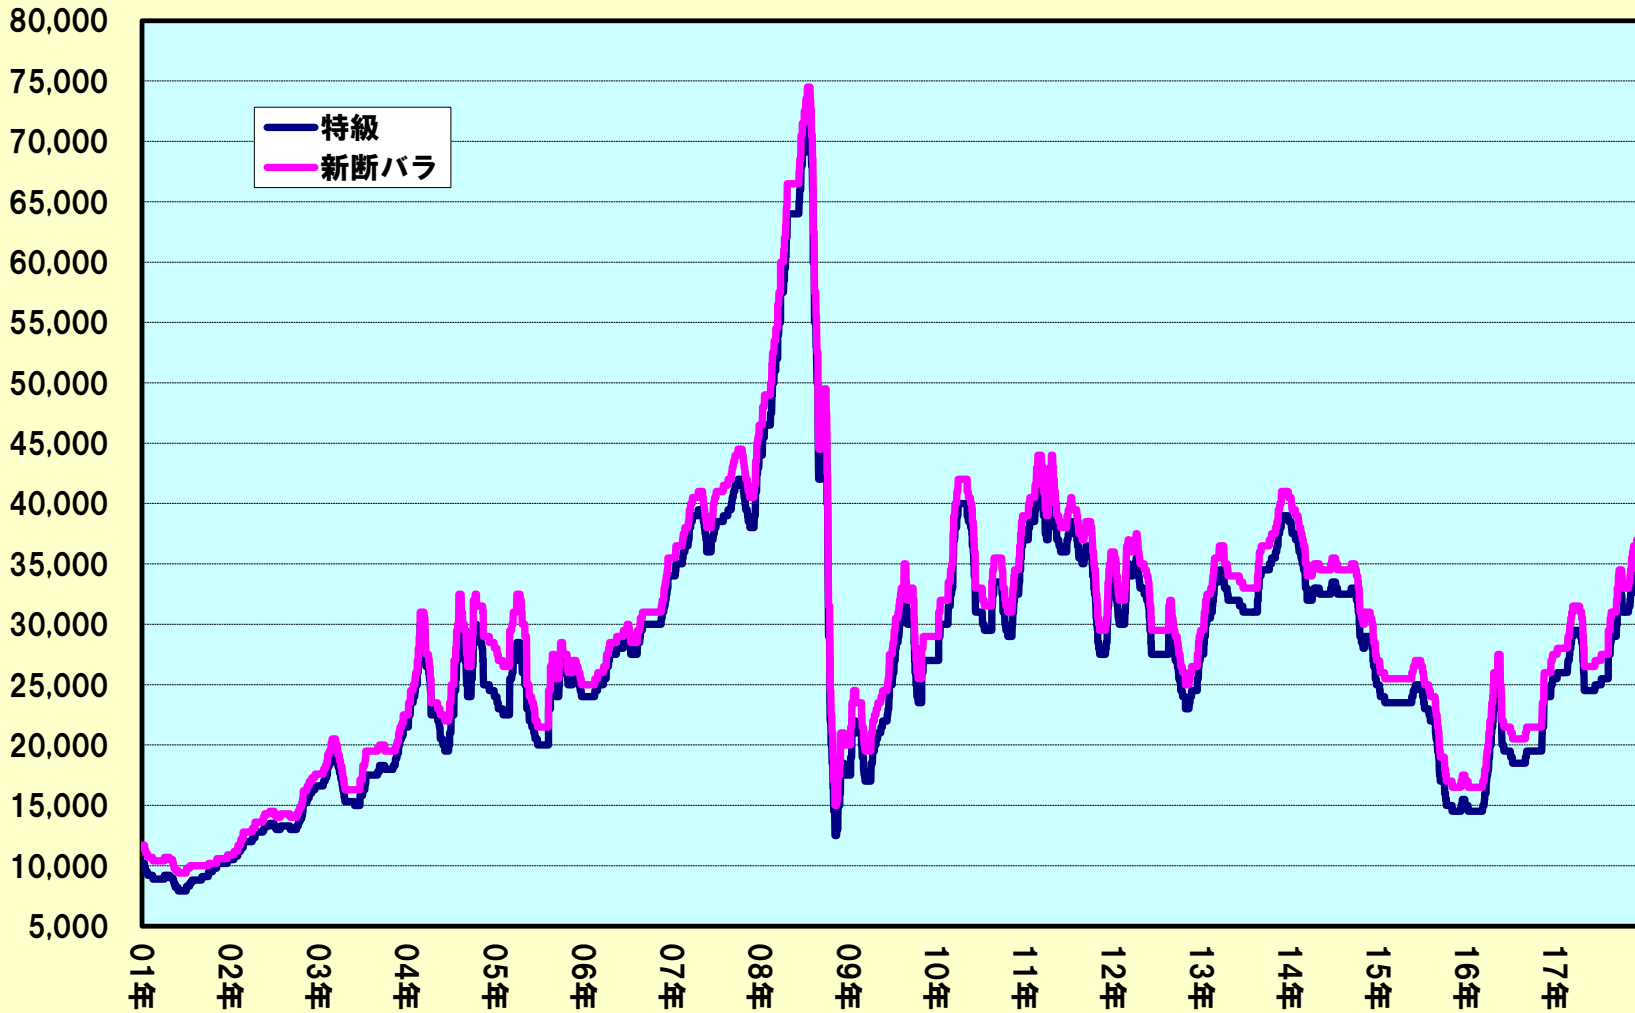

# 東京製鉄岡山工場の鉄スクラップ購入価格（海上）

円/Mトン

(C) Nikkan Shikyo Tsushinsha co,ltd All Rights Reserved.